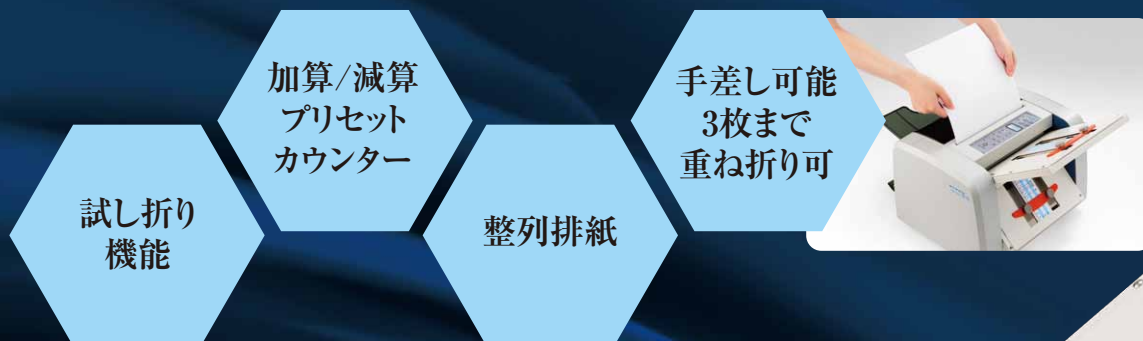

NIPPO®

簡単設定! 小型でも働きモノ。

自動紙折り機 | NP100

オープン価格/JAN:4938692100721

デジタルカウンター

紙詰まり自動停止機能

NP100 仕様			
用紙サイズ	A4~A5	処理速度	90枚/分 <small>※64g/m²相当上質紙 A4二つ折り時</small>
紙厚	60~90g/m ²	使用寸法(mm) 収納寸法(mm)	530(W)×365(D)×335(H) 300(W)×365(D)×265(H)
紙質	ザラ紙・PPC用紙 上質紙	質量	10kg
用紙積載量	135枚 <small>※64g/m²相当 上質紙</small>	消費電力	50W